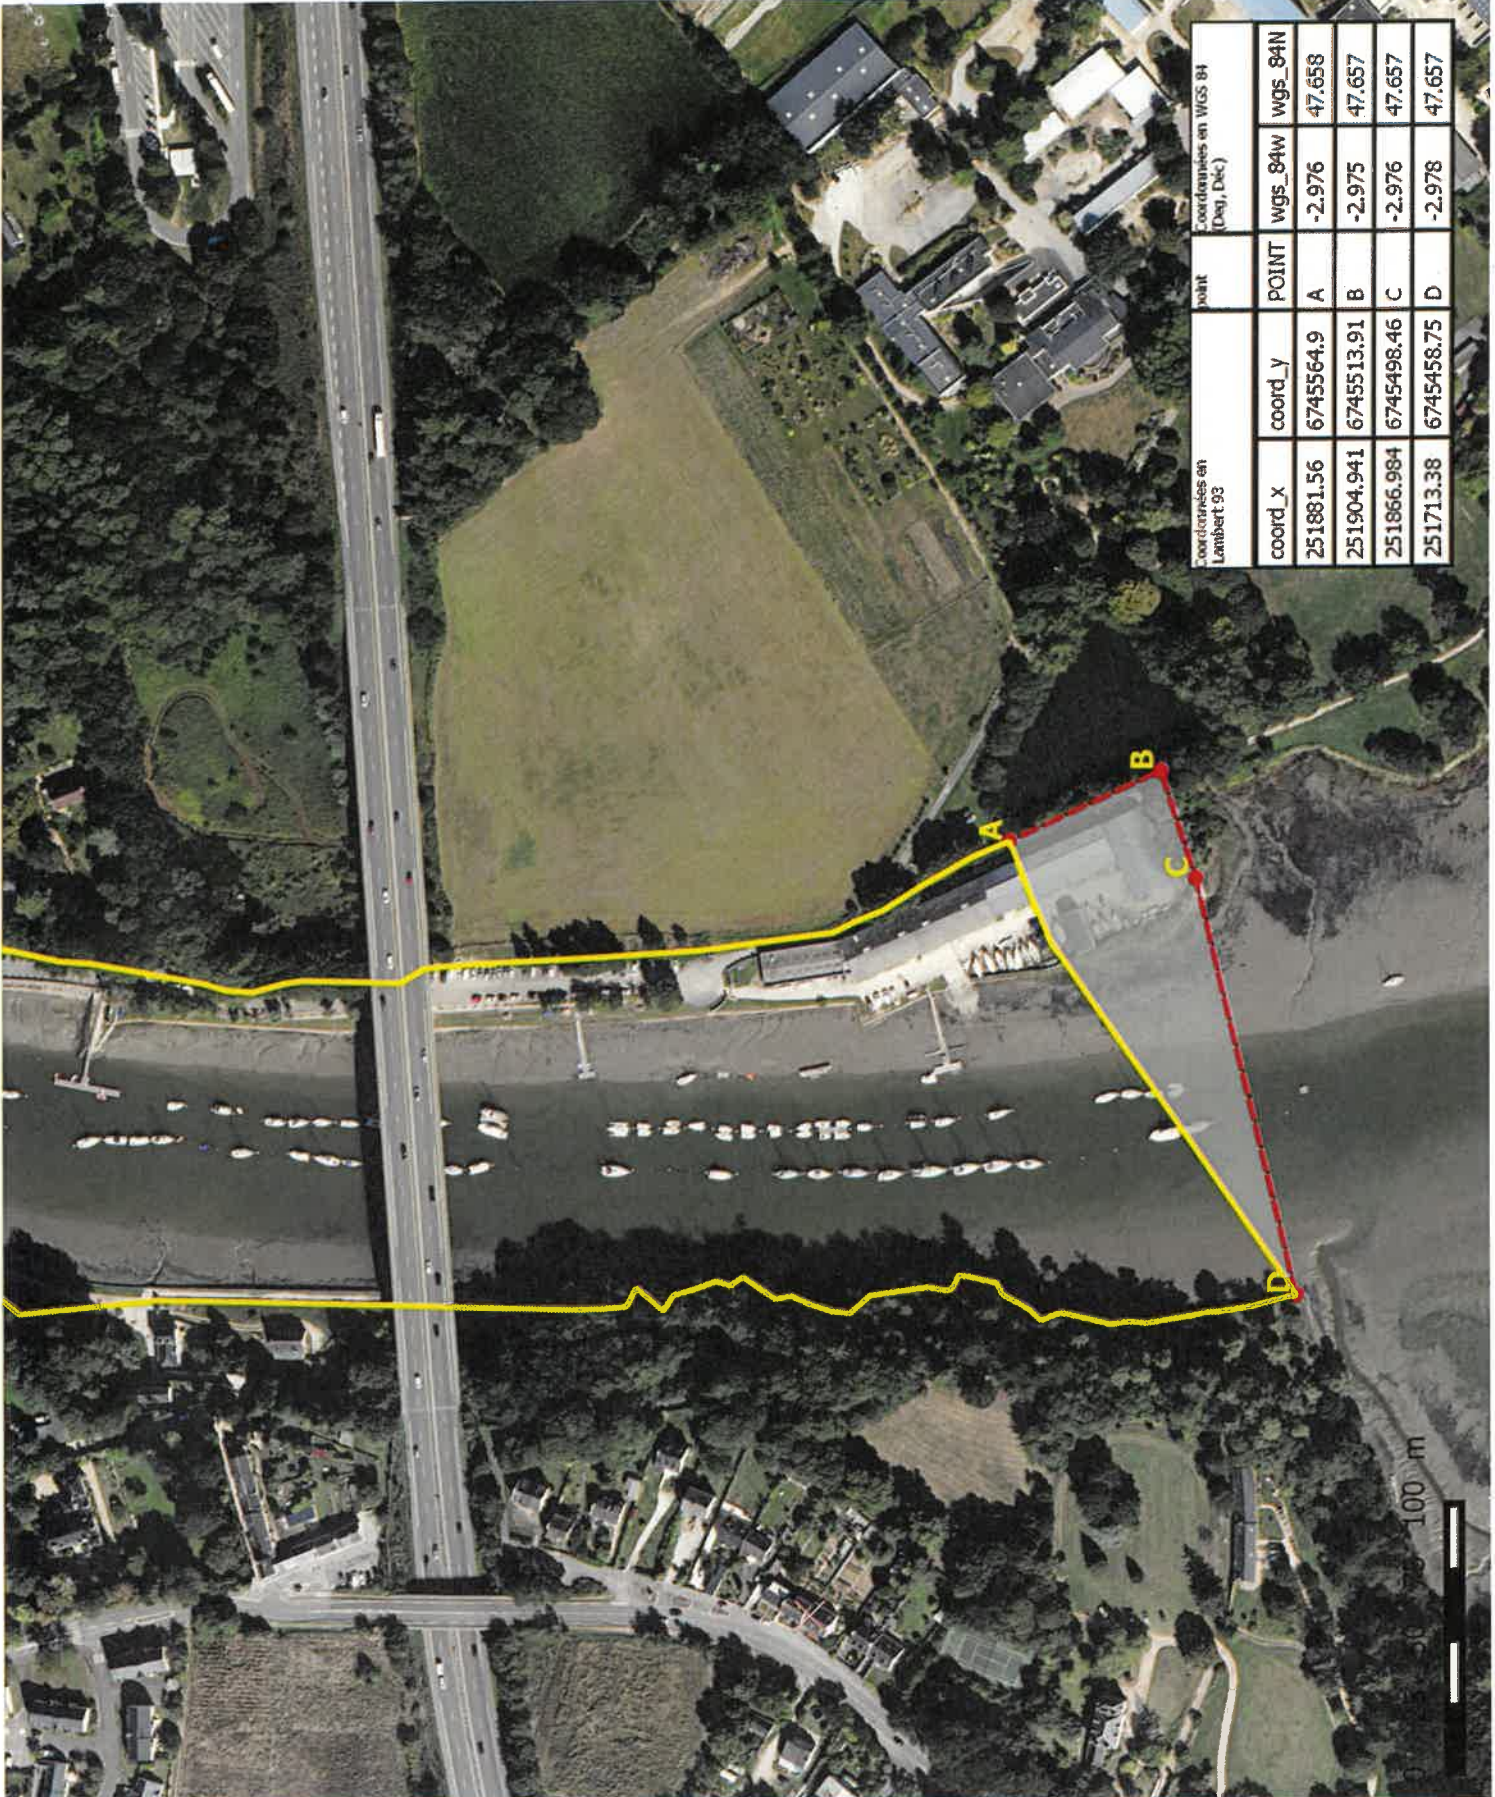

PLAN DE MASSE

Transfert de gestion du port de St Goustan situé sur la commune de Auray

Légende

- emprise actuelle
-  emprise actuelle
-  périmètre transféré
-  périmètre transféré
- 

21 OCT. 2021

Signature

Conception: DOTM du Morbihan
Source Données : DML/SAMEL
Référentiel : SIGN-CARTH0

coordonnées en Lambert 93		coordonnées en WGS 84 (Deg, Dec)	
coord_x	coord_y	POINT	POINT
251881.56	6745564.9	A	wgs_84W
251904.941	6745513.91	B	wgs_84N
251866.984	6745498.46	C	47.658
251713.38	6745458.75	D	-2.975
			47.657
			-2.978
			47.657